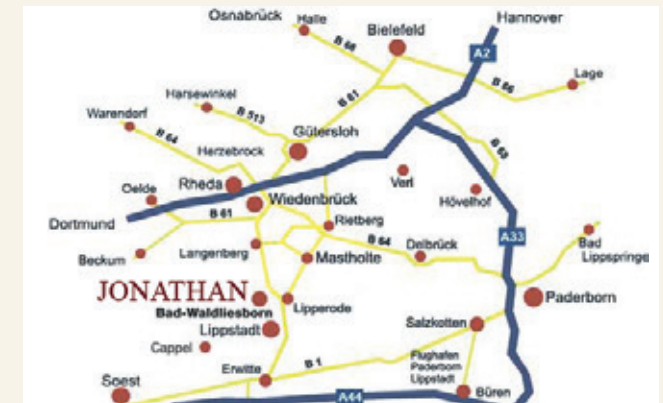

So erreichen Sie uns in Bad Waldliesborn

Bewerten Sie bitte unser Hotel auf www.hotel-jonathan.de und besuchen Sie uns gerne auch auf Facebook.

Other Management GmbH & Co.KG

Akzent Hotel Jonathan
Familie Blankenburg-Other

Parkstrasse 13
59556 Lippstadt-Bad Waldliesborn

Telefon: 02941 8880
Telefax: 02941 82310

www.hotel-jonathan.de
info@hotel-jonathan.de

**AKZENT
-HOTELS-**

KLASSE FÜR SICH!